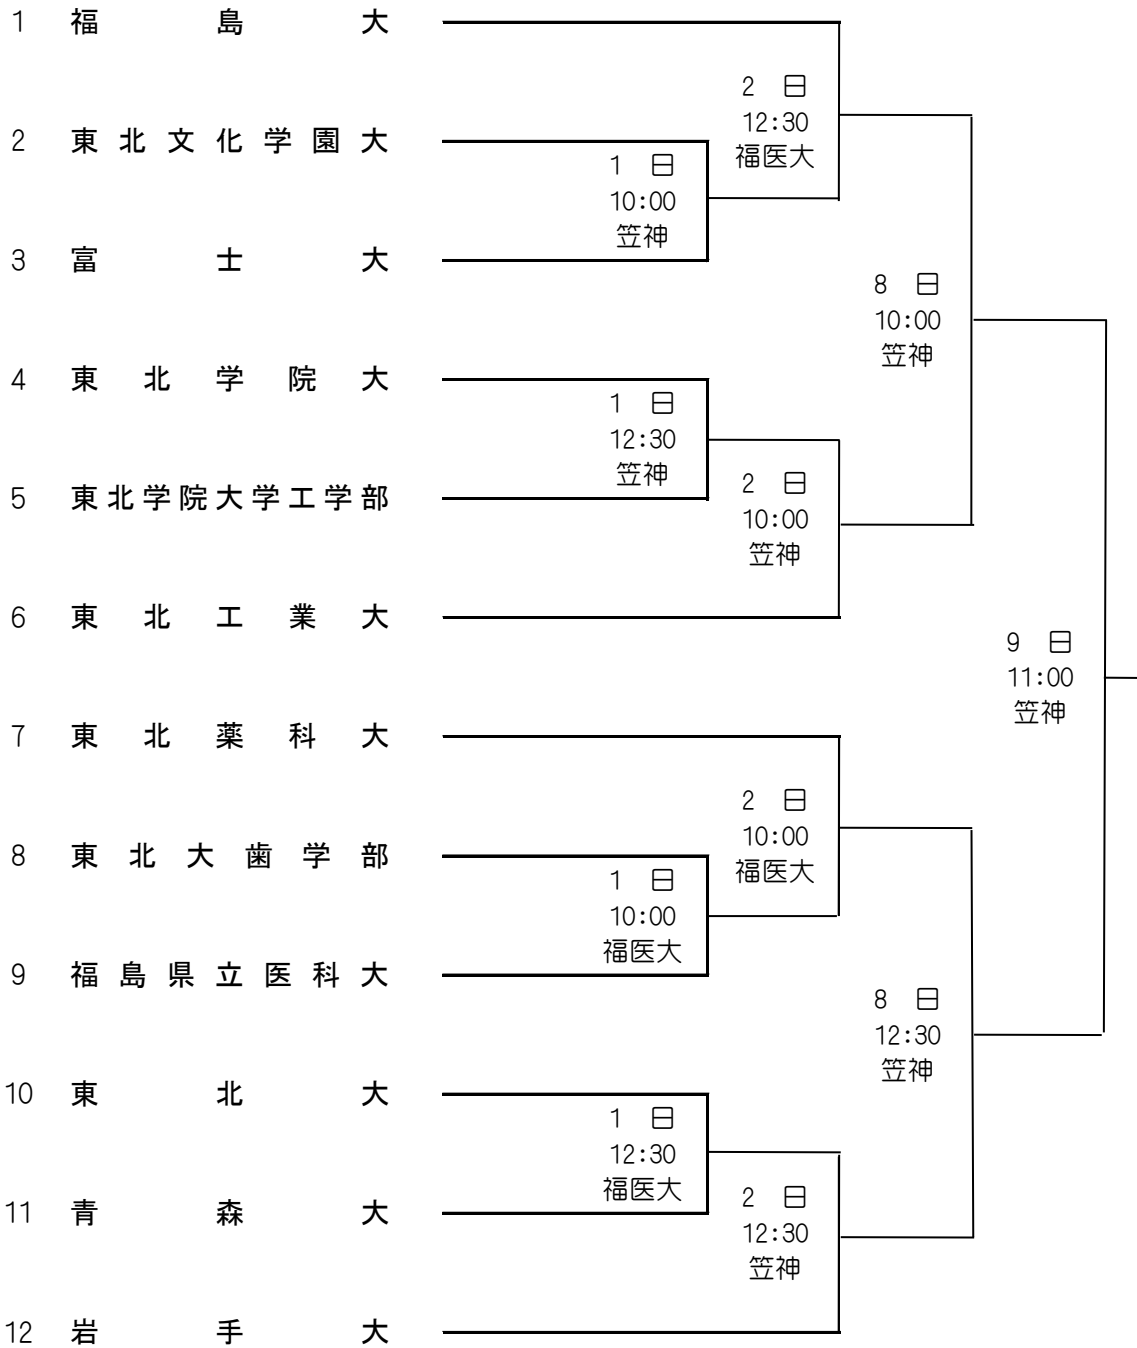

# 関口杯 平成23年度東北地区大学準硬式ト-ナメント大会組み合わせ

会 期 : 平成23年10月1日(土)~9日(日)〔予備日:10月10日(月)〕

会 場 : 東北学院笠神野球場(笠神)、福島県立医科大野球場(福医大)

## 当番学校

月日	球場	第一試合	第二試合
10/1(土)	笠神	学院大	第一試合の敗者
	福医大	東北大	第一試合の敗者
10/2(日)	笠神	仙台大	学院大
	福医大	福島大	福島県立医
10/8(土)	笠神	仙台大	仙台大
10/9(日)	笠神	決勝:仙台大	