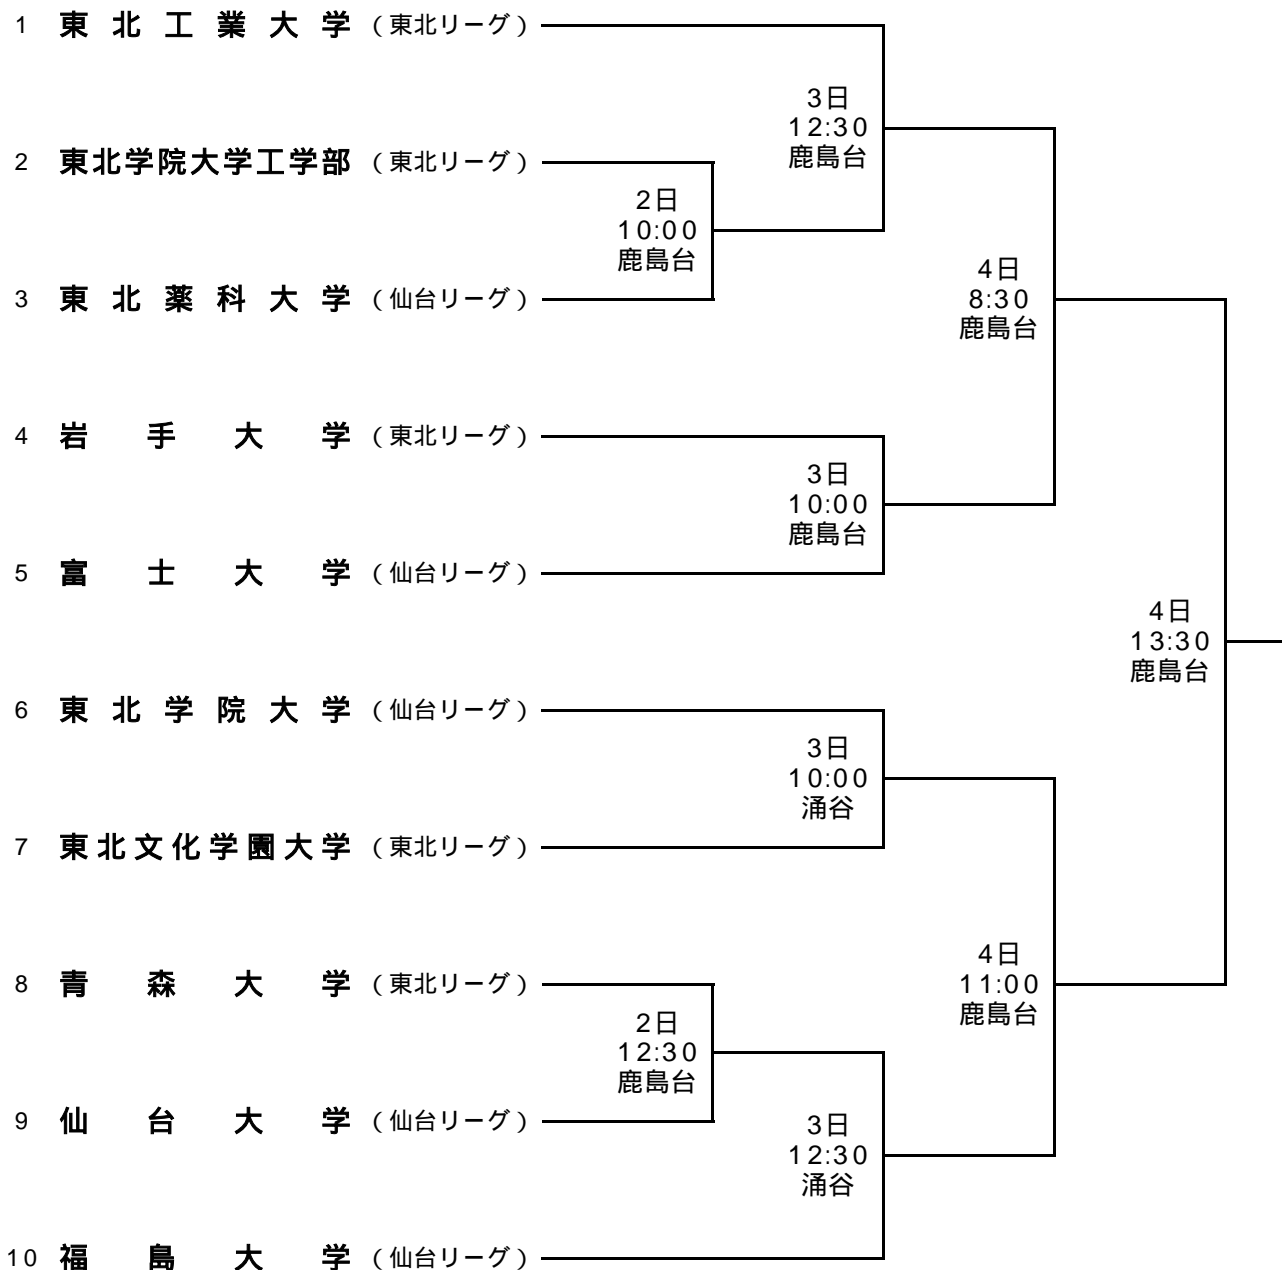

関口杯 平成21年度東北地区大学準硬式野球トーナメント大会 組 み 合 わ せ

会 期：平成21年10月2日（金）～4日（日）
会 場：鹿島台サンプスタジアム、涌谷スタジアム

【新型インフルエンザに関する注意】

今大会参加大学の中で、当該チーム内に新型インフルエンザ感染者が発生した場合、並びに大学から課外活動自粛の措置が取られた場合は、本大会に出場できない。
上記事実が発生した場合には、速やかに下記まで連絡すること。